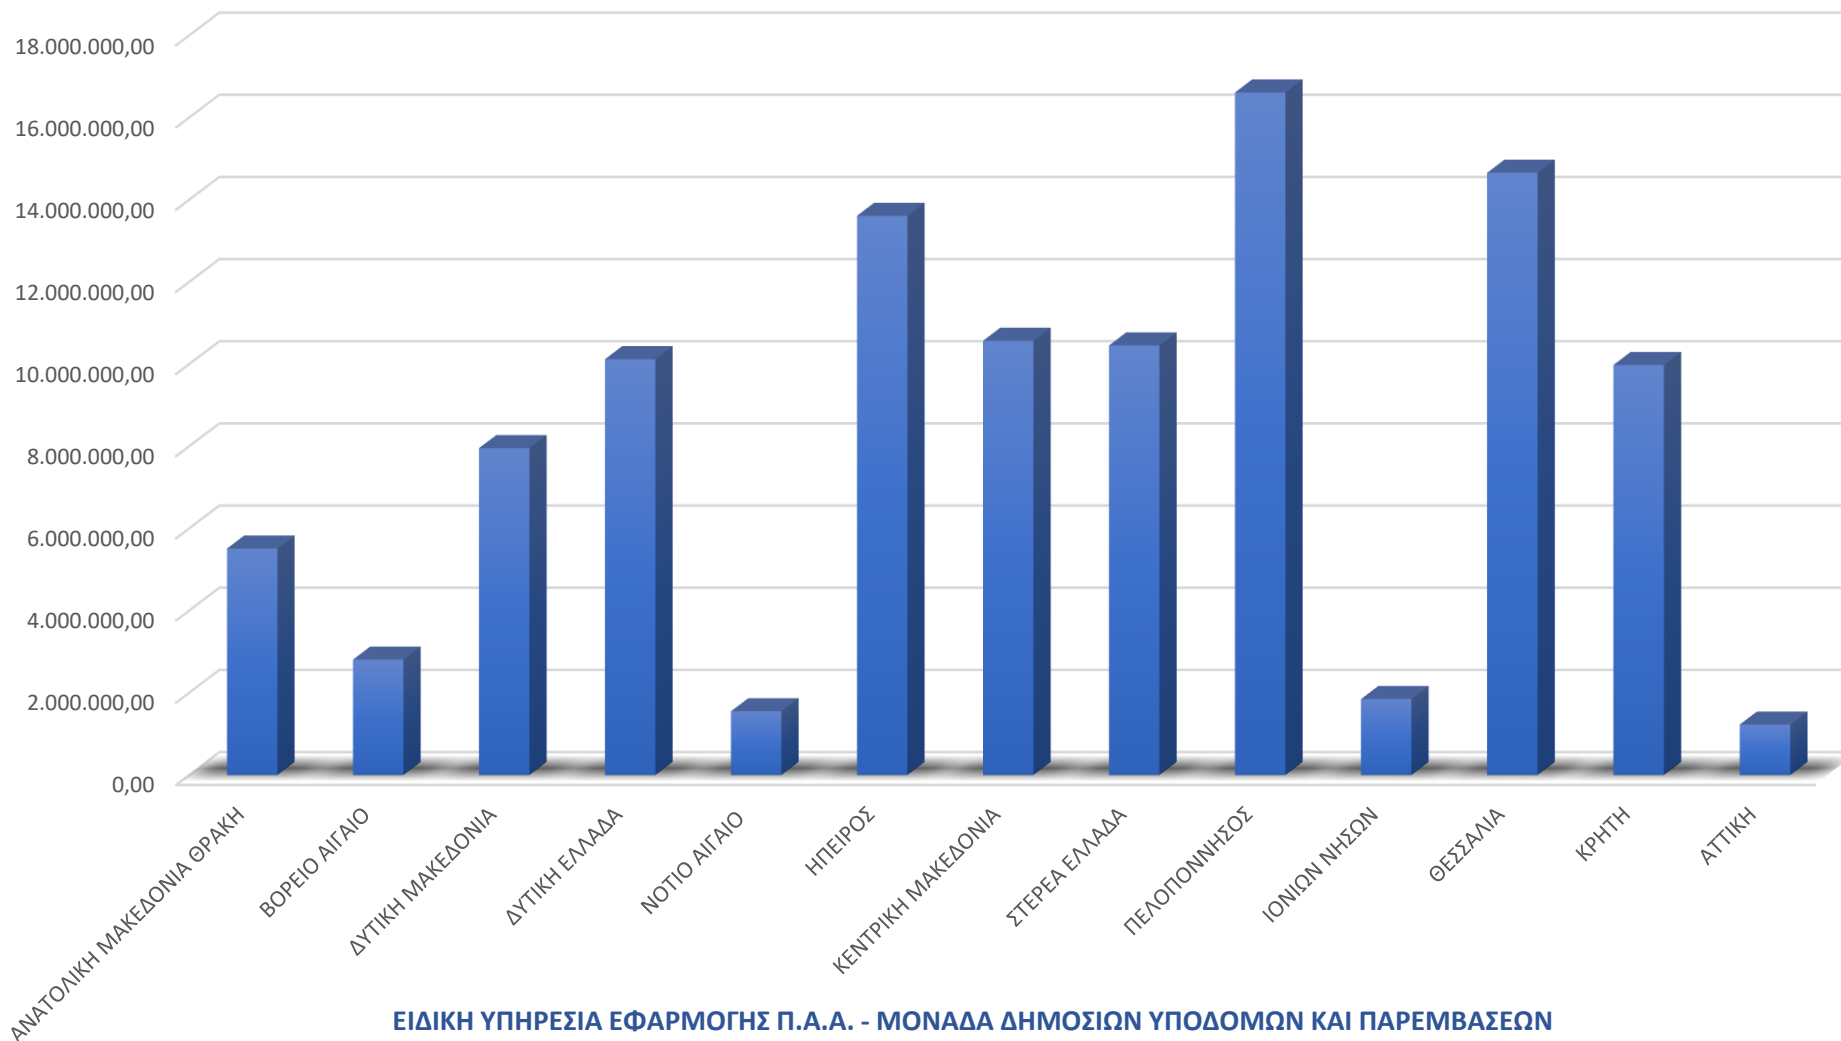

ΠΡΟΫΠΟΛΟΓΙΣΜΟΣ ΠΑΡΑΔΕΚΤΩΝ ΑΙΤΗΣΕΩΝ ΔΡΑΣΗ 4.3.4 "ΒΕΛΤΙΩΣΗ ΠΡΟΣΒΑΣΗΣ ΣΕ ΓΕΩΡΓΙΚΗ ΓΗ ΚΑΙ ΚΤΗΝΟΤΡΟΦΙΚΕΣ ΕΚΜΕΤΑΛΛΕΥΣΕΙΣ"

ΕΙΔΙΚΗ ΥΠΗΡΕΣΙΑ ΕΦΑΡΜΟΓΗΣ Π.Α.Α. - ΜΟΝΑΔΑ ΔΗΜΟΣΙΩΝ ΥΠΟΔΟΜΩΝ ΚΑΙ ΠΑΡΕΜΒΑΣΕΩΝ